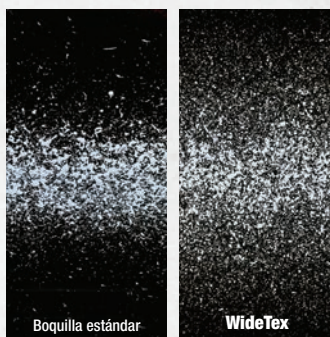

Las boquillas WideTex amplían drásticamente el área de cobertura de una sola pasada en comparación con las boquillas estándar